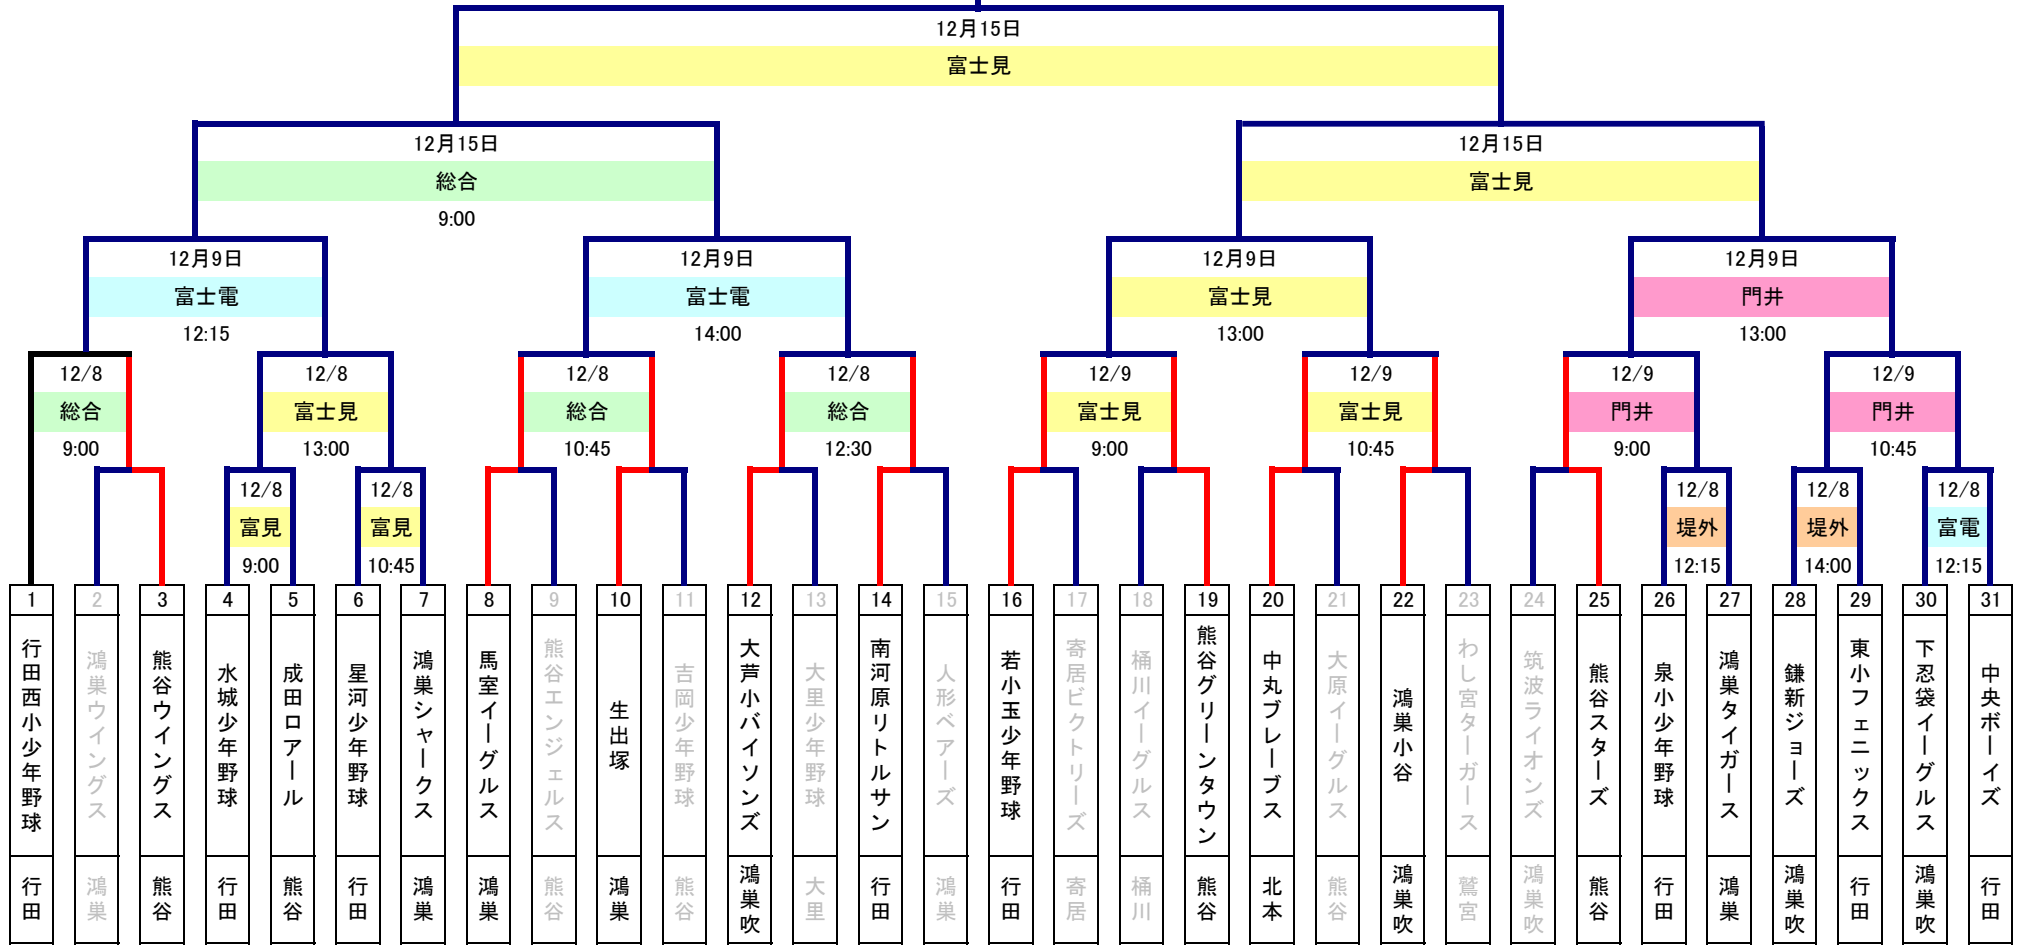

第4回埼北ポニ一少年野球大会（組合せ表）

総合 行田総合運動公園野球場
 富見 行田富士見球場
 堤外 吹上堤外 A
 富電 吹上富士電機グラウンド
 門井 行田門井球場

| | 球場 | 時間 | 1塁側 | 3塁側 |
|-------|-------|-------|----------|-----------|
| | 8日 | 行田総合 | 9:00 | 行田西小 |
| | | 10:45 | 8・9勝者 | 10・11勝者 |
| | | 12:30 | 12・13勝者 | 14・15勝者 |
| 富士見球場 | | 9:00 | 水城少年野球 | 成田ロアール |
| | | 10:45 | 星河少年野球 | 鴻巣シャークス |
| | | 13:00 | 4・5勝者 | 6・7勝者 |
| 堤外 | | 12:15 | 泉少年野球 | 鴻巣タイガース |
| | | 14:00 | 鎌新ジョーズ | 東小フェニックス |
| 富士電機 | | 12:15 | 下忍袋イーグルス | 中央ボーイズ |
| | | | | |
| 9日 | 門井球場 | 9:00 | 熊谷スターズ | 26・27勝者 |
| | | 10:45 | 28・29勝者 | 30・31勝者 |
| | 富士見球場 | 9:00 | 若小玉少年野球 | 熊谷グリーンタウン |
| | | 10:45 | 中丸ブレーブス | 鴻巣小谷 |
| | | 13:00 | 第1試合勝者 | 第2試合勝者 |
| | 富士電機 | 12:15 | | |
| | | 14:00 | | |
| | | | | |
| | | | | |
| | | | | |

番号が若いチームが1塁側になります
 グラウンド整備はウインズ団員が行います。
 シートノックは当日1試合目のみ(各5分)とする。
 16日以外自チーム対戦時の塁審を各1名お願いいたします
 チーム主将は試合球2個とメンバー表を持って試合開始30分前に審判室にお集まりください
 メンバー表(行田総合4枚、他3枚)
 試合中に試合球紛失の場合、攻撃側のチームから試合球を再提出願う場合があります。
 選手を含め引率、保護者の方も寒さ対策を行ってください
 球場内での怪我や移動時の事故等、ご注意ください