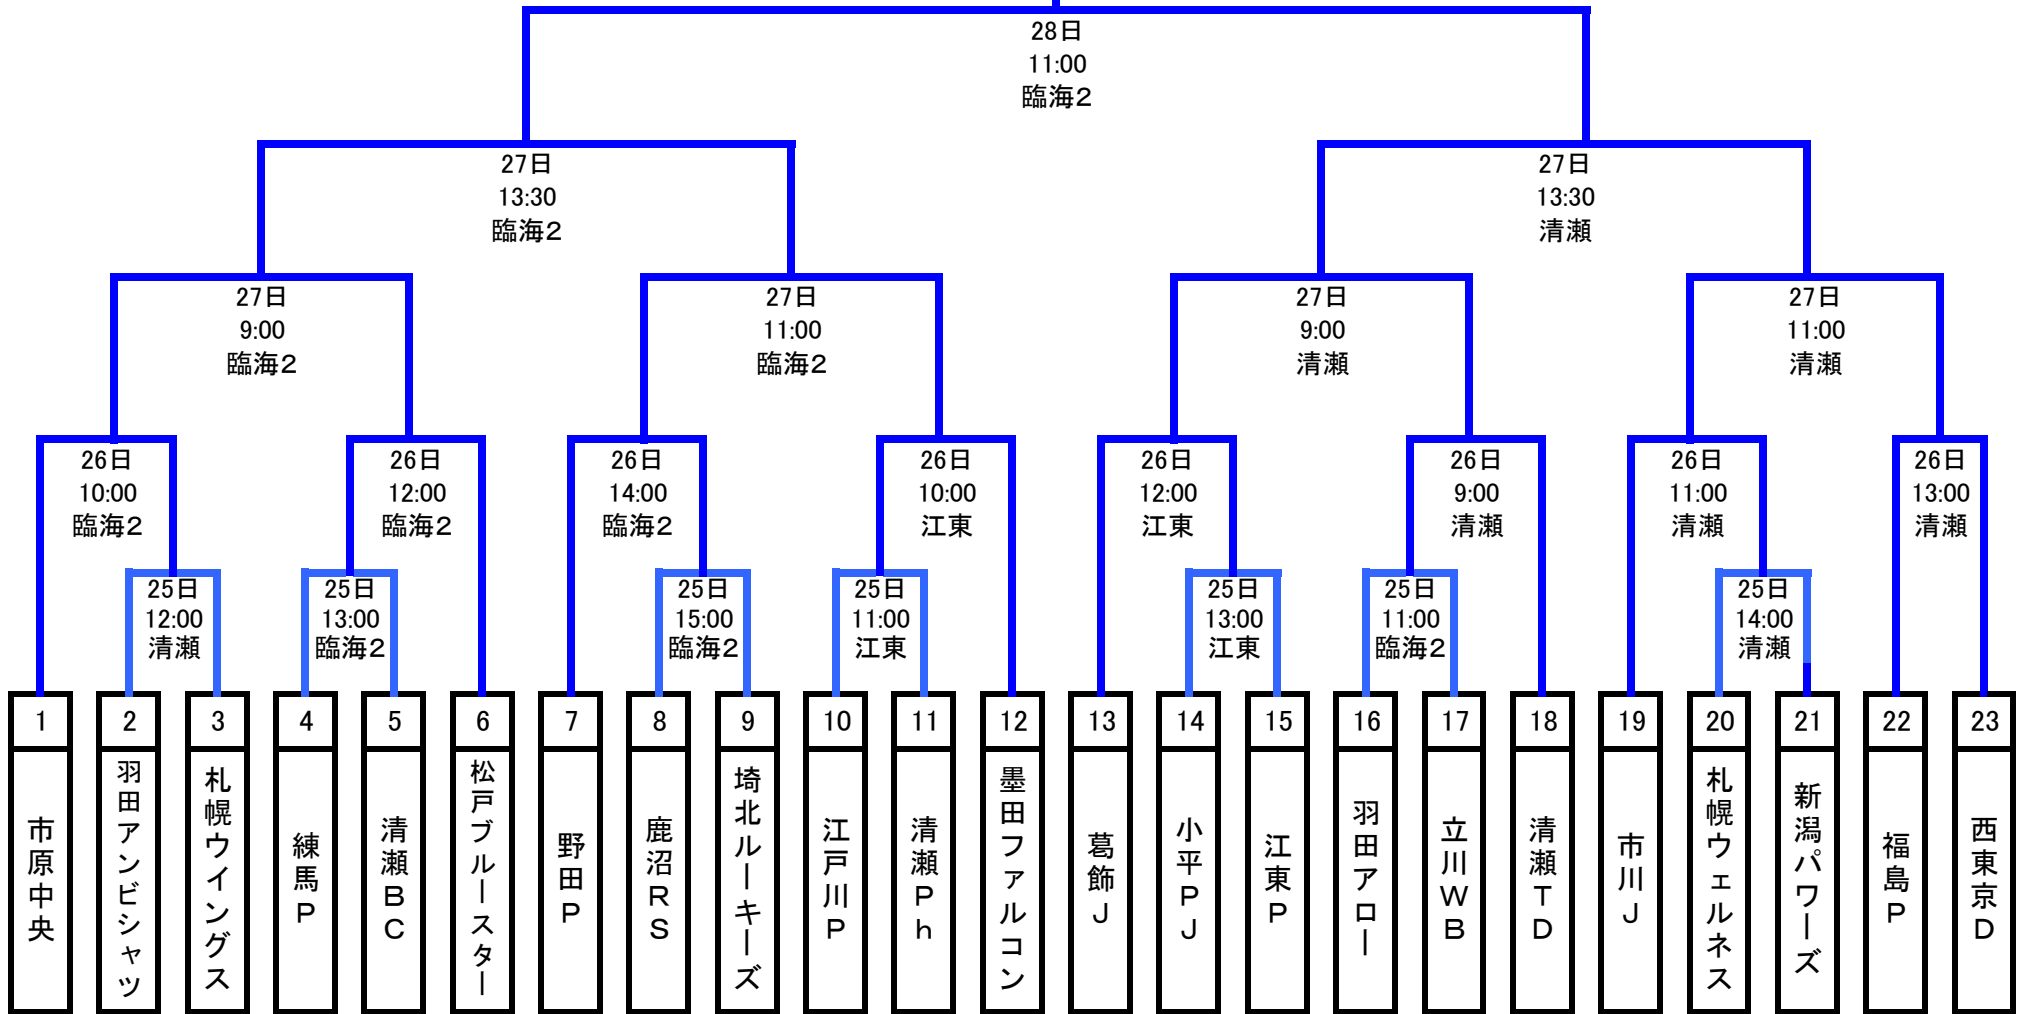

2007 会長杯大会

2007/07/09 修正

25日 臨海2	11:00 羽田アロー	立川WB	26日 臨海2	10:00 市原中央	2-3勝者	27日 臨海2	9:00 準々決勝	1~6	28日 臨海2	11:00 決勝
	13:00 練馬P	清瀬BC		12:00 4-5勝者	松戸B		11:00 準々決勝	7~12		
	15:00 鹿沼R	埼北R		14:00 野田P	8-9勝者		13:30 準決勝	1~12		
25日 江東	11:00 江戸川P	清瀬Ph	26日 江東	10:00 10-11勝者	墨田F	27日 清瀬	9:00 準々決勝	13~18		
	13:00 小平PJ	江東P		12:00 葛飾J	14-15勝者		11:00 準々決勝	19~23		
25日 清瀬	12:00 羽田A	札幌ウイングス	26日 清瀬	9:00 16-17勝者	清瀬TD		13:30 準決勝	13~23		
	14:00 札幌ウェルネス	新潟P		11:00 市川J	20-21勝者					
				13:00 福島P	西東京D					