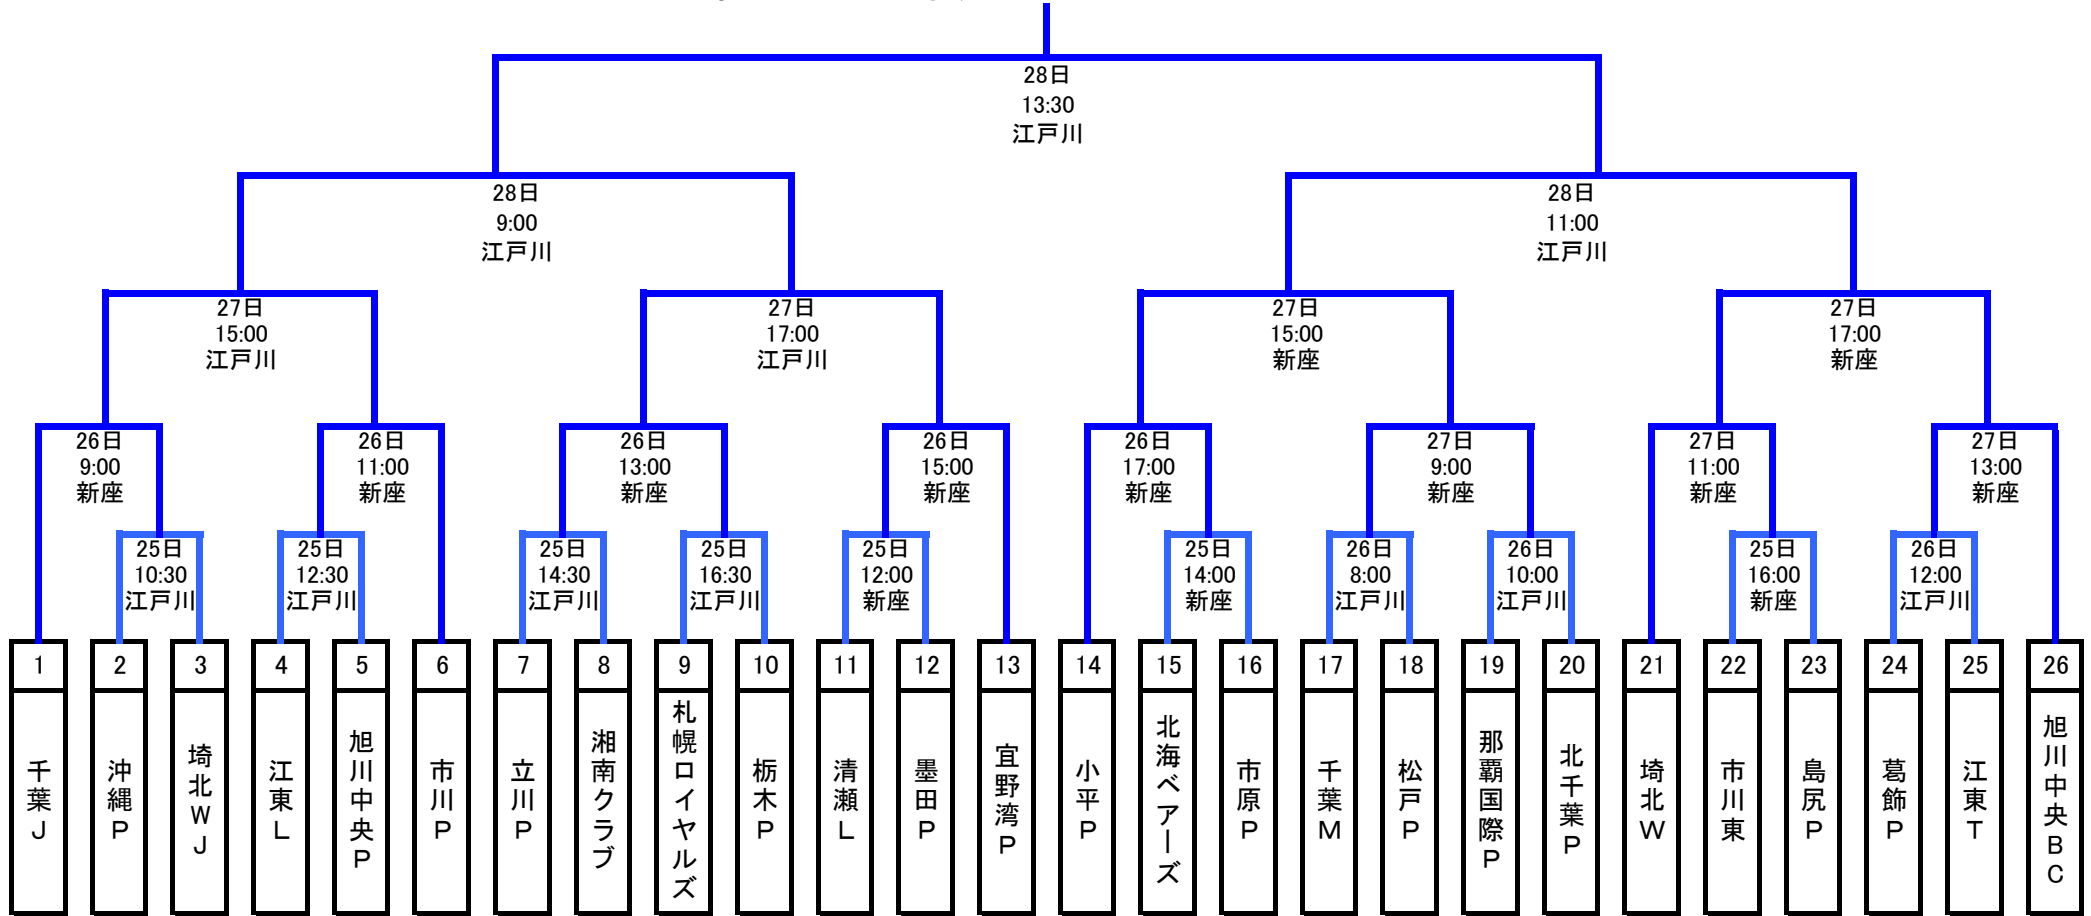

# 第33回日本選手権大会(2007年)

25日 江戸川	10:30 沖繩P	埼北WJ	26日 新座	9:00 千葉J	2-3勝者	27日 江戸川	15:00 準々決勝	1~6	28日 江戸川	9:00 準決勝	1~13
	12:30 江東L	旭川中央P		11:00 4-5勝者	市川P		17:00 準々決勝	7~13		11:00 準決勝	14~26
	14:30 立川P	湘南クラブ		13:00 7-8勝者	9-10勝者	27日 新座	9:00 17-18勝者	19-20勝者		13:30 決勝	
	16:30 札幌ロイヤル	栃木P		15:00 11-12勝者	宜野湾P		11:00 埼北W	22-23勝者			
25日 新座	12:00 清瀬L	墨田P		17:00 小平P	15-16勝者		13:00 24-25勝者	旭川中央BC			
	14:00 北海ベアーズ	市原P					15:00 準々決勝	14~20			
							17:00 準々決勝	21~26			